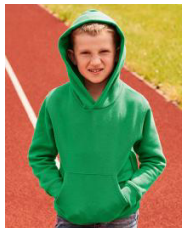

Kinder Premium Hooded Sweat Fruit of the Loom

Material	70 % Baumwolle, 30 % Polyester
Passform	Regular Fit, Kängurutasche und Kapuze
Zertifizierung	Faire Arbeitsbedingungen Oeko-Tex 100, REACH
Größenlauf	152, 164